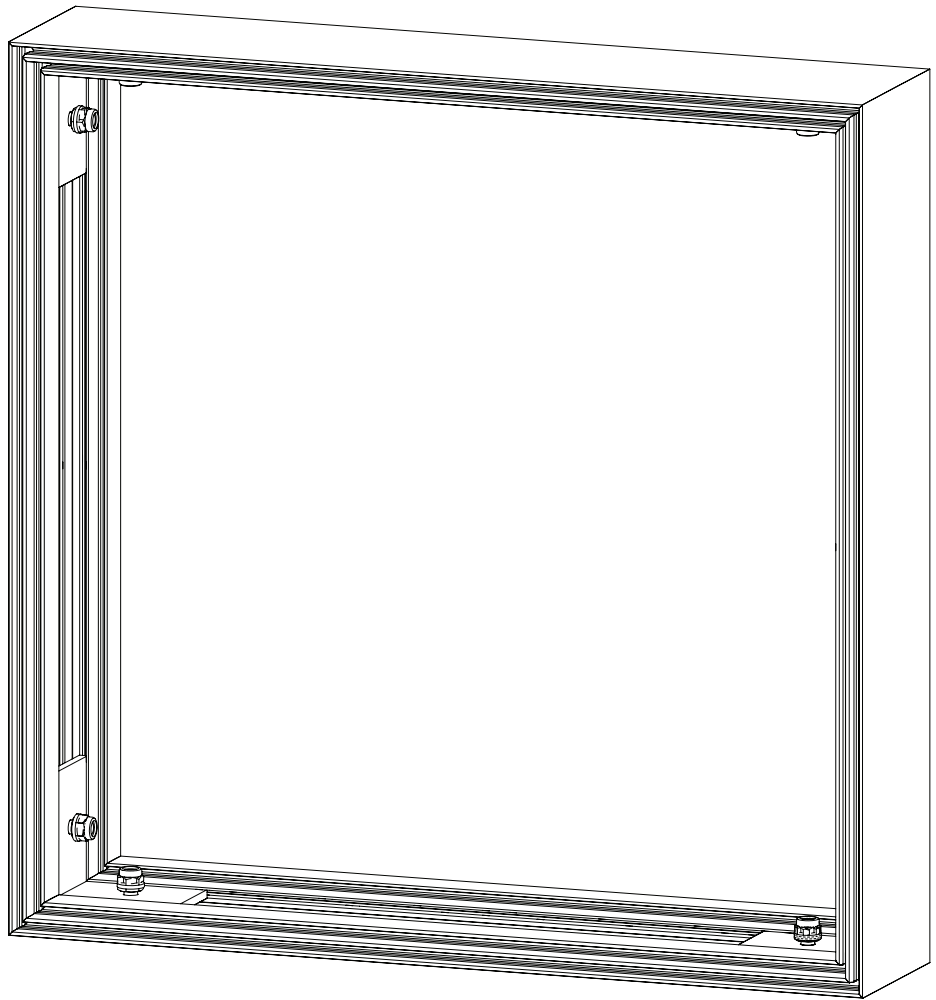

TQ Displayrahmen 100

50C022 - FastFix
Eckverbinder

50C039 - Rück-
wandstütze

M 1:1