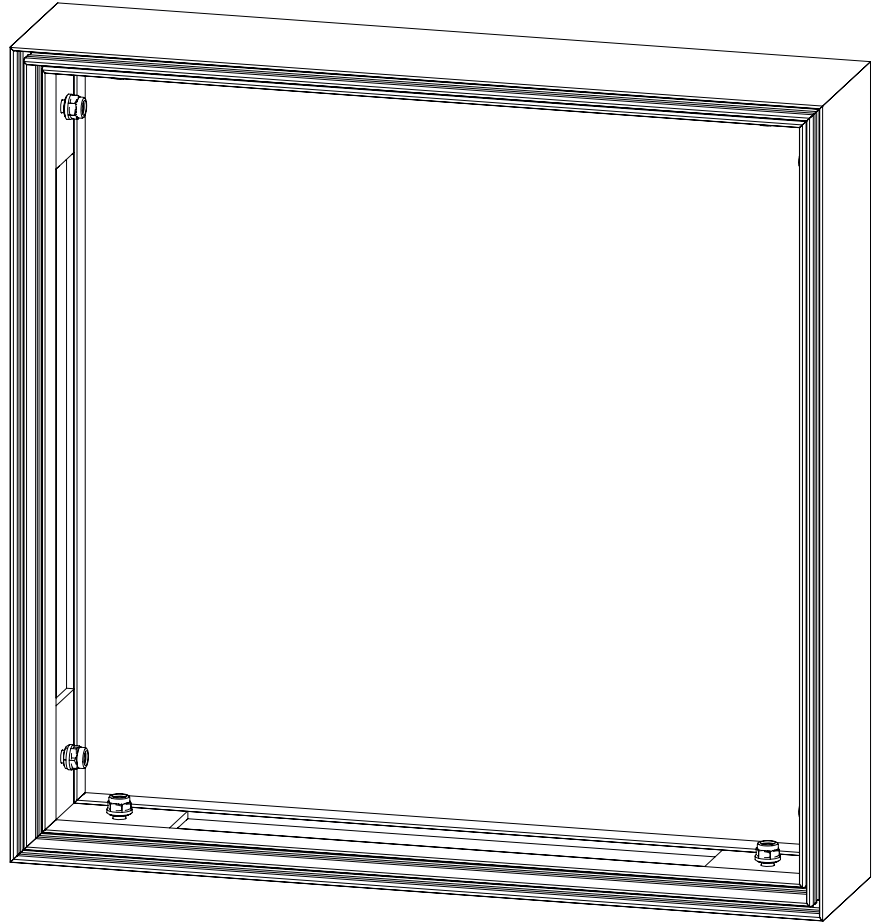

TQ Displayrahmen 85 einseitig

50C022 - FastFix
Eckverbinder

50C037 - Rück-
wandstütze

M 1:1